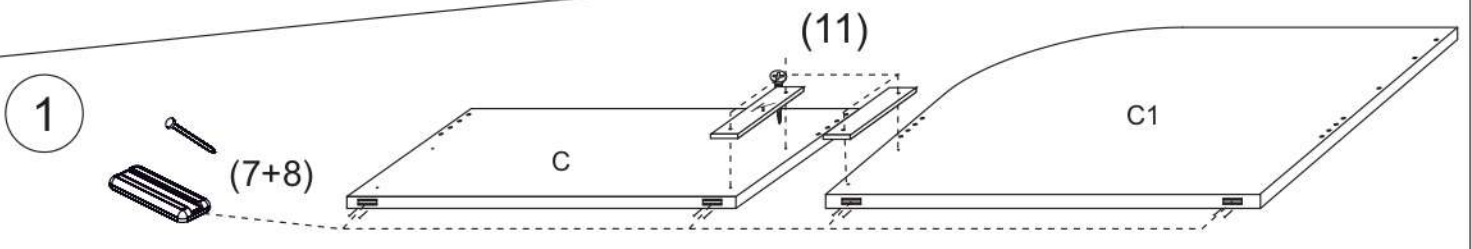

REA GARY 90/120 (leva)

 2050
 890
 950/1250

1/1

1		2		3		4		5		6		7	
8x35	23X		21X		21X		8X		9X	M6x70	9X		6X
8		9		10		11		12		13		14	
1,2x25	12X		8X	3,5x16	28X	3,5x30	4X	7x50	8X	7x70	2X		6X

(11)

(3)

(1)

3